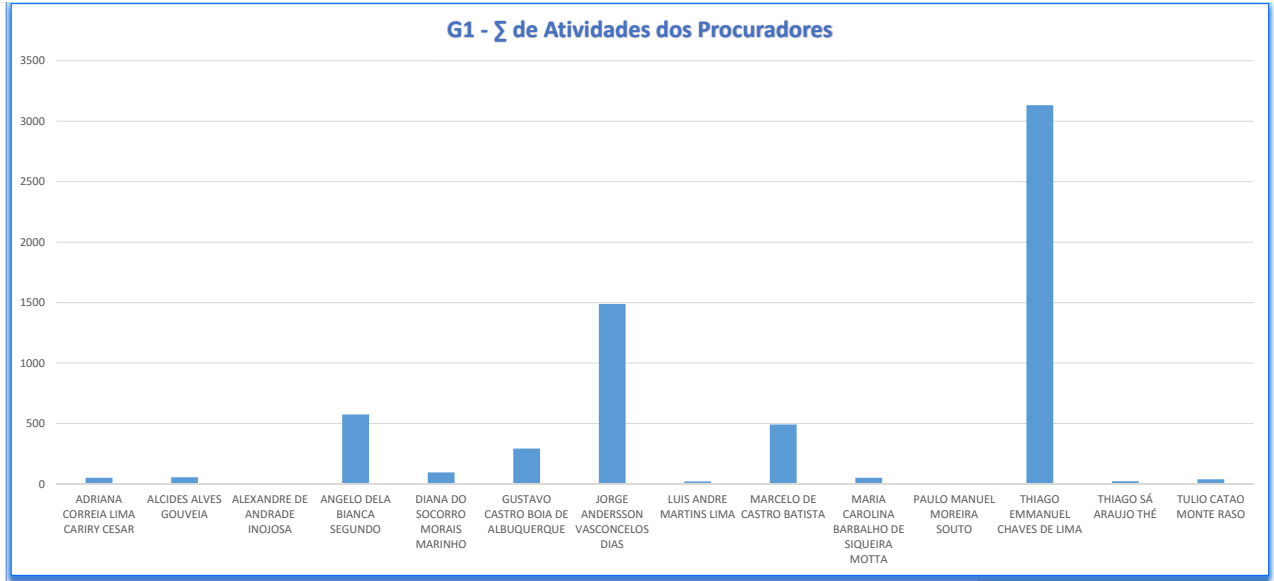

Origem				Usuario	
ETR-BI	PF/PB	PSF/CGE	PSF/SOU		
Procurador				<b>Σ de Atividades</b>	
ADRIANA CORREIA LIMA CARIRY CESAR				52	ADRIANA CORREIA LI...
ALCIDES ALVES GOUVEIA				56	ALCIDES ALVES GOUV...
ALEXANDRE DE ANDRADE INOJOSA				3	ALEXANDRE DE ANDR...
ANGELO DELA BIANCA SEGUNDO				575	ANGELO DELA BIANCA...
DIANA DO SOCORRO MORAIS MARINHO				96	DIANA DO SOCORRO ...
GUSTAVO CASTRO BOIA DE ALBUQUERQUE				293	GUSTAVO CASTRO BO...
JORGE ANDERSSON VASCONCELOS DIAS				1489	JORGE ANDERSSON V...
LUIS ANDRE MARTINS LIMA				21	LUIS ANDRE MARTINS ...
MARCELO DE CASTRO BATISTA				492	MARCELO DE CASTRO ...
MARIA CAROLINA BARBALHO DE SIQUEIRA MOTTA				52	MARIA CAROLINA BAR...
PAULO MANUEL MOREIRA SOUTO				8	MARIA CAROLINA BAR...
THIAGO EMMANUEL CHAVES DE LIMA				3132	THIAGO EMMANUEL ...
THIAGO SÁ ARAUJO THÉ				23	THIAGO SÁ ARAUJO THÉ
TULIO CATAO MONTE RASO				39	THIAGO EMMANUEL ...
<b>Total Geral</b>				<b>6331</b>	THIAGO SÁ ARAUJO THÉ
					TULIO CATAO MONTE ...
					ANA KAROLINA NOBR...
					ANDREI LAPA DE BAR...
					ANDREIA GRAZIELA LA...
					ANETE BRITO DE FIGU...
					ANNE CRISTINY DOS R...
					BRUNO FARO ELOY D...
					BRUNO SÁTIRO PALM...
					CAMILLA GUEDES PER...
					CARLOS EDUARDO DE ...
					CASSIO MARCELO ARR...
					EDSON LUCENA NERI
					EDUARDO DE ALBUQ...
					FABIANO ANDRÉ DE S...
					FLODOALDO CARNEIR...
					FRANCISCO DE ASSIS F...
					FRANCISCO WANDERS...
					FRANKLIN FURTADO D...

**Unidades** | **Σ de Atividades**

**Total Geral**      **20484**