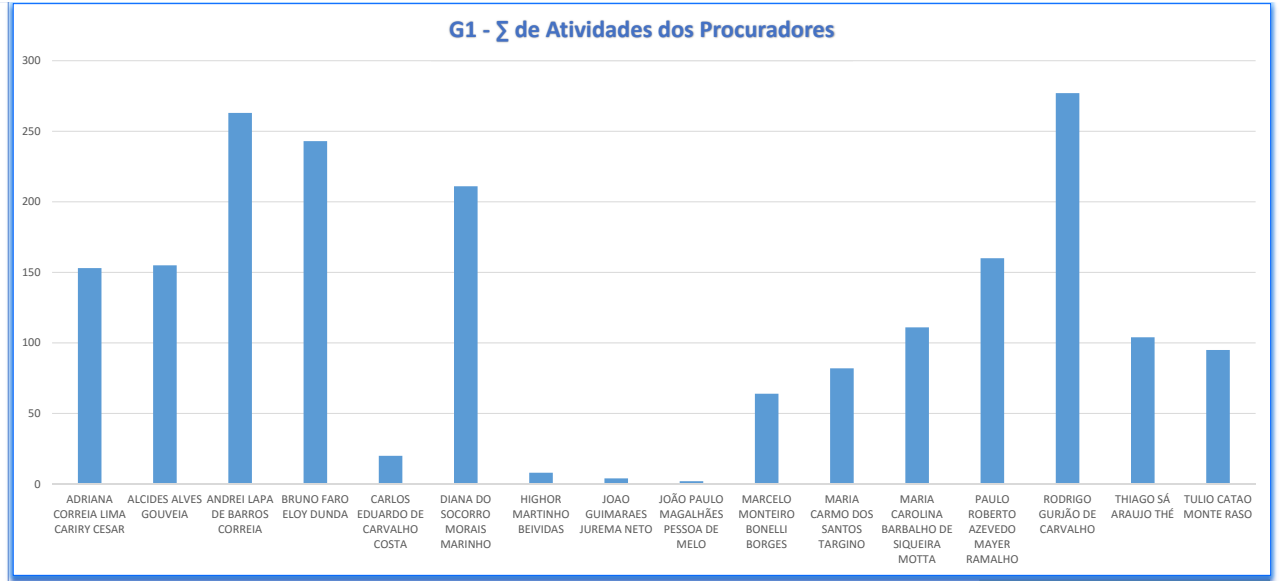

Origem	
ETR-BI	PF/PB
	PSF/CGE
	PSF/SOU
Procurador	Σ de Atividades
ADRIANA CORREIA LIMA CARIRY CESAR	153
ALCIDES ALVES GOUVEIA	155
ANDREI LAPA DE BARROS CORREIA	263
BRUNO FARO ELOY DUNDA	243
CARLOS EDUARDO DE CARVALHO COSTA	20
DIANA DO SOCORRO MORAIS MARINHO	211
HIGHOR MARTINHO BEVIDAS	8
JOAO GUIMARAES JUREMA NETO	4
JOÃO PAULO MAGALHÃES PESSOA DE MELO	2
MARCELO MONTEIRO BONELLI BORGES	64
MARIA CARMO DOS SANTOS TARGINO	82
MARIA CAROLINA BARBALHO DE SIQUEIRA MOTTA	111
PAULO ROBERTO AZEVEDO MAYER RAMALHO	160
RODRIGO GURJÃO DE CARVALHO	277
THIAGO SÁ ARAUJO THÉ	104
TULIO CATAO MONTE RASO	95
Total Geral	1952

Usuario
ADRIANA CORREIA LI...
ALCIDES ALVES GOUV...
ANDREI LAPA DE BAR...
BRUNO FARO ELOY D...
CARLOS EDUARDO DE ...
DIANA DO SOCORRO ...
HIGHOR MARTINHO B...
JOAO GUIMARAES JU...
JOÃO PAULO MAGAL...
MARCELO MONTEIRO ...
MARIA CARMO DOS S...
MARIA CAROLINA BAR...
PAULO ROBERTO AZE...
RODRIGO GURJÃO DE ...
THIAGO SÁ ARAUJO THÉ
TULIO CATAO MONTE ...
ALEXANDRE DE ANDR...
ANA KAROLINA NOBR...
ANDREIA GRAZIELA LA...
ANETE BRITO DE FIGU...
ANGELO DELA BIANCA...
ANNE CRISTINY DOS R...
BRUNO SÁTIRO PALM...
CAMILLA GUEDES PER...
CASSIO MARCELO ARR...
EDSON LUCENA NERI
EDUARDO DE ALBUQ...
FABIANO ANDRÉ DE S...
FLODOALDO CARNEIR...
FRANCISCO DE ASSIS F...
FRANCISCO WANDERS...

Unidades | Σ de Atividades

Total Geral   **20484**