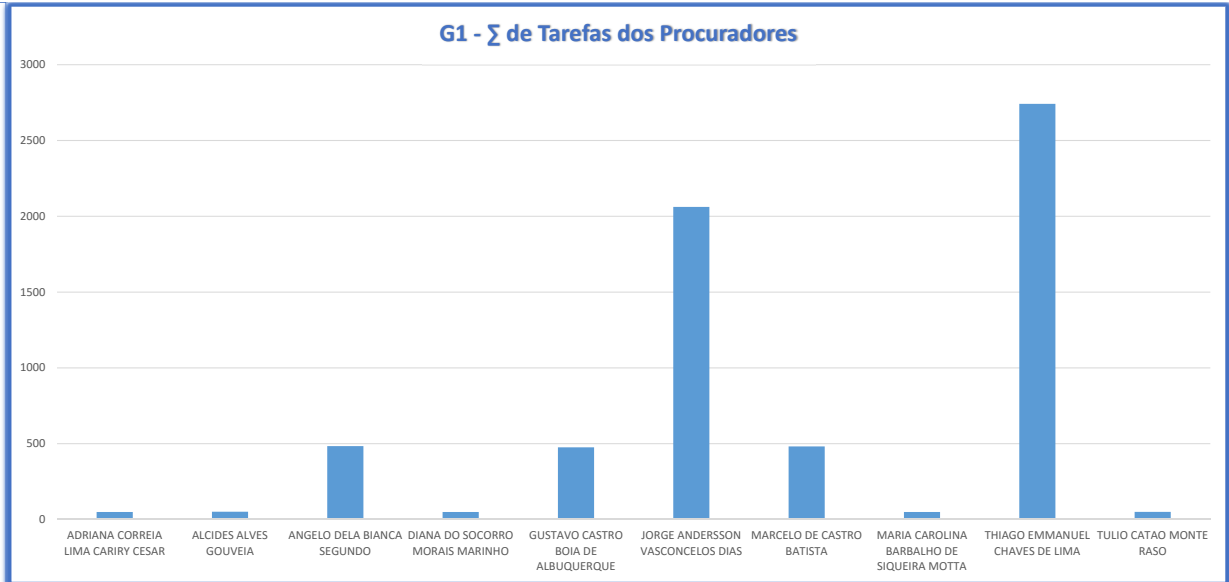

Origem	
ETR-BI	PF/PB
	PSF/CGE
	PSF/SOU
Procurador	
Σ de Tarefas	
ADRIANA CORREIA LIMA CARIRY CESAR	49
ALCIDES ALVES GOUVEIA	51
ANGELO DELA BIANCA SEGUNDO	484
DIANA DO SOCORRO MORAIS MARINHO	49
GUSTAVO CASTRO BOIA DE ALBUQUERQUE	476
JORGE ANDERSSON VASCONCELOS DIAS	2062
MARCELO DE CASTRO BATISTA	482
MARIA CAROLINA BARBALHO DE SIQUEIRA MOTTA	49
THIAGO EMMANUEL CHAVES DE LIMA	2742
TULIO CATAO MONTE RASO	50
Total Geral	6494

Usuario
CAMILLA GUEDES PER...
CARLOS EDUARDO DE ...
CARLOS JACOB DE SO...
CASSIO MARCELO ARR...
EDSON LUCENA NERI
EDUARDO DE ALBUQ...
ÊNIO ARAÚJO MATOS
FABIO GOMES GUIMA...
FLODOALDO CARNEIR...
FRANCISCO DE ASSIS F...
FRANCISCO WANDERS...
FRANKLIN FURTADO D...
GIORDANE CHAVES SA...
GISELLY CRISTHINE RA...
HIGHOR MARTINHO B...
IGOR SANTOS CAVALC...
JOAO GUIMARAES JU...
JOSE HAILTON DE OLI...
JOSE WILSON GERMA...
JULIANA LOPES DE SO...
KATARINA ROCHA BR...
KERUBINA MARIA DA...
LUCAS RAMALHO DE ...
LUIS ANDRE MARTINS ...
MARCELO MONTEIRO ...
MARCILIA SOARES ME...
MÁRCIO PIQUET DA C...
MARIA ALICE KEHRLÉ ...
MARIA CARMO DOS S...
OMAR BRADLEY OLIVE...
PAULO MANUEL MOR...

Unidades	Σ de Tarefas
ETR-BI	6494
PF/PB	7998
PSF/CGE	1535
PSF/SOU	3979
Total Geral	20006