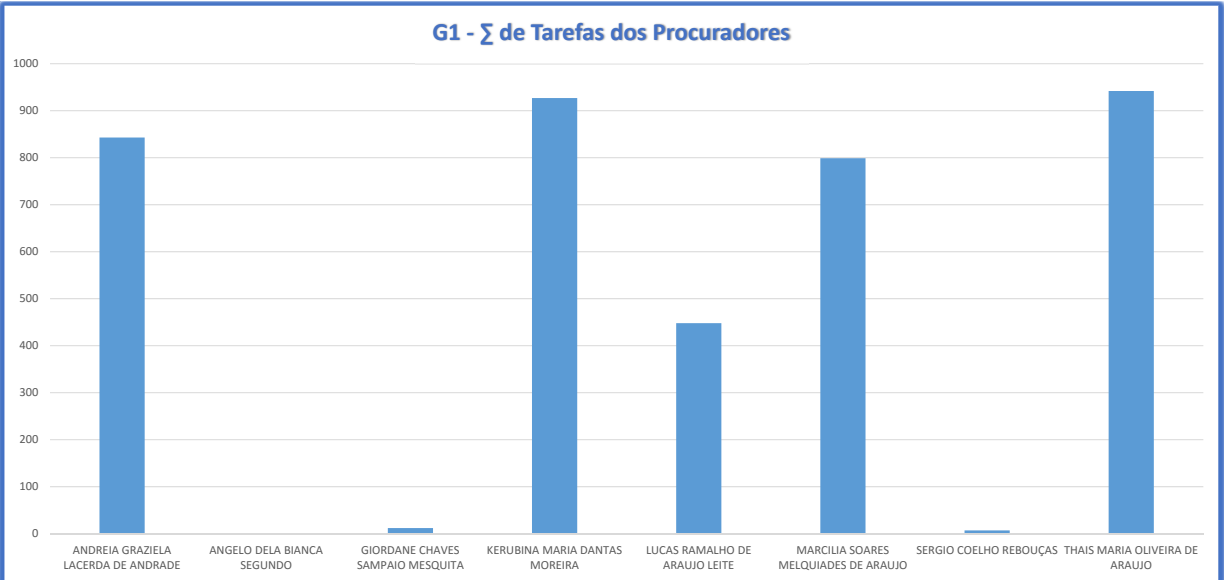

Origem	
ETR-BI	PF/PB
	PSF/CGE
	PSF/SOU
Procurador	
	Σ de Tarefas
ANDREIA GRAZIELA LACERDA DE ANDRADE	843
ANGELO DELA BIANCA SEGUNDO	1
GIORDANE CHAVES SAMPAIO MESQUITA	12
KERUBINA MARIA DANTAS MOREIRA	927
LUCAS RAMALHO DE ARAUJO LEITE	448
MARCILIA SOARES MELQUIADES DE ARAUJO	799
SERGIO COELHO REBOUÇAS	7
THAIS MARIA OLIVEIRA DE ARAUJO	942
Total Geral	3979

Usuario
CARLOS EDUARDO DE ...
CARLOS JACOB DE SO...
CASSIO MARCELO ARR...
DIANA DO SOCORRO ...
EDSON LUCENA NERI
EDUARDO DE ALBUQ...
ÊNIO ARAÚJO MATOS
FABIO GOMES GUIMA...
FLODOALDO CARNEIR...
FRANCISCO DE ASSIS F...
FRANCISCO WANDERS...
FRANKLIN FURTADO D...
GISELLY CRISTHINE RA...
GUSTAVO CASTRO BOI...
HIGHOR MARTINHO B...
IGOR SANTOS CAVALC...
JOAO GUIMARAES JU...
JORGE ANDERSSON V...
JOSE HAILTON DE OLI...
JOSE WILSON GERMA...
JULIANA LOPES DE SO...
KATARINA ROCHA BR...
LUIS ANDRE MARTINS ...
MARCELO DE CASTRO ...
MARCELO MONTEIRO ...
MÁRCIO PIQUET DA C...
MARIA ALICE KEHRLÉ ...
MARIA CARMO DOS S...
MARIA CAROLINA BAR...
OMAR BRADLEY OLIVE...
PAULO MANUEL MOR...

Unidades	Σ de Tarefas
ETR-BI	6494
PF/PB	7998
PSF/CGE	1535
PSF/SOU	3979
Total Geral	20006