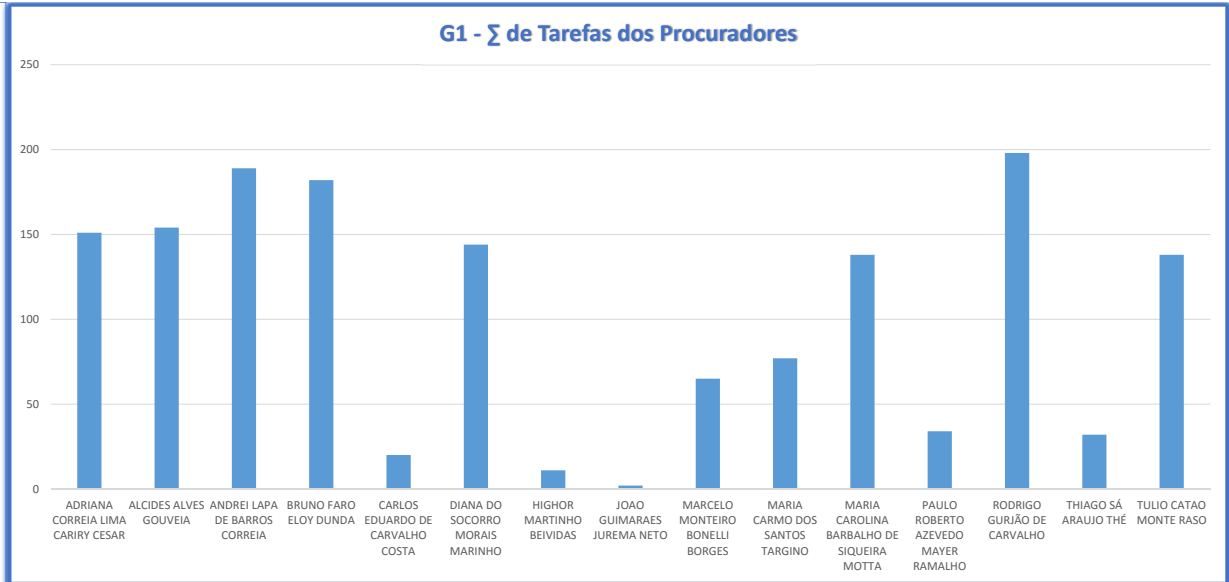

Origem	
ETR-BI	PF/PB
	PSF/CGE
	PSF/SOU
Procurador	
	Σ de Tarefas
ADRIANA CORREIA LIMA CARIRY CESAR	151
ALCIDES ALVES GOUVEIA	154
ANDREI LAPA DE BARROS CORREIA	189
BRUNO FARO ELOY DUNDA	182
CARLOS EDUARDO DE CARVALHO COSTA	20
DIANA DO SOCORRO MORAIS MARINHO	144
HIGHOR MARTINHO BEVIDAS	11
JOAO GUIMARAES JUREMA NETO	2
MARCELO MONTEIRO BONELLI BORGES	65
MARIA CARMO DOS SANTOS TARGINO	77
MARIA CAROLINA BARBALHO DE SIQUEIRA MOTTA	138
PAULO ROBERTO AZEVEDO MAYER RAMALHO	34
RODRIGO GURJÃO DE CARVALHO	198
THIAGO SÁ ARAUJO THÉ	32
TULIO CATAO MONTE RASO	138
Total Geral	1535

Usuario
ANA KAROLINA NOBR...
ANDREIA GRAZIELA LA...
ANGELO DELA BIANCA...
BRUNO SÁTIRO PALM...
CAMILLA GUEDES PER...
CARLOS JACOB DE SO...
CASSIO MARCELO ARR...
EDSON LUCENA NERI
EDUARDO DE ALBUQ...
ÊNIO ARAÚJO MATOS
FABIO GOMES GUIMA...
FLODOALDO CARNEIR...
FRANCISCO DE ASSIS F...
FRANCISCO WANDERS...
FRANKLIN FURTADO D...
GIORDANE CHAVES SA...
GISELLE CRISTHINE RA...
GUSTAVO CASTRO BOI...
IGOR SANTOS CAVALC...
JORGE ANDERSSON V...
JOSE HAILTON DE OLI...
JOSE WILSON GERMA...
JULIANA LOPES DE SO...
KATARINA ROCHA BR...
KERUBINA MARIA DA...
LUCAS RAMALHO DE ...
LUIS ANDRE MARTINS ...
MARCELO DE CASTRO ...
MARCILIA SOARES ME...
MÁRCIO PIQUET DA C...
MARIA ALICE KEHRLE ...

Unidades	Σ de Tarefas
ETR-BI	6494
PF/PB	7998
PSF/CGE	1535
PSF/SOU	3979
Total Geral	20006