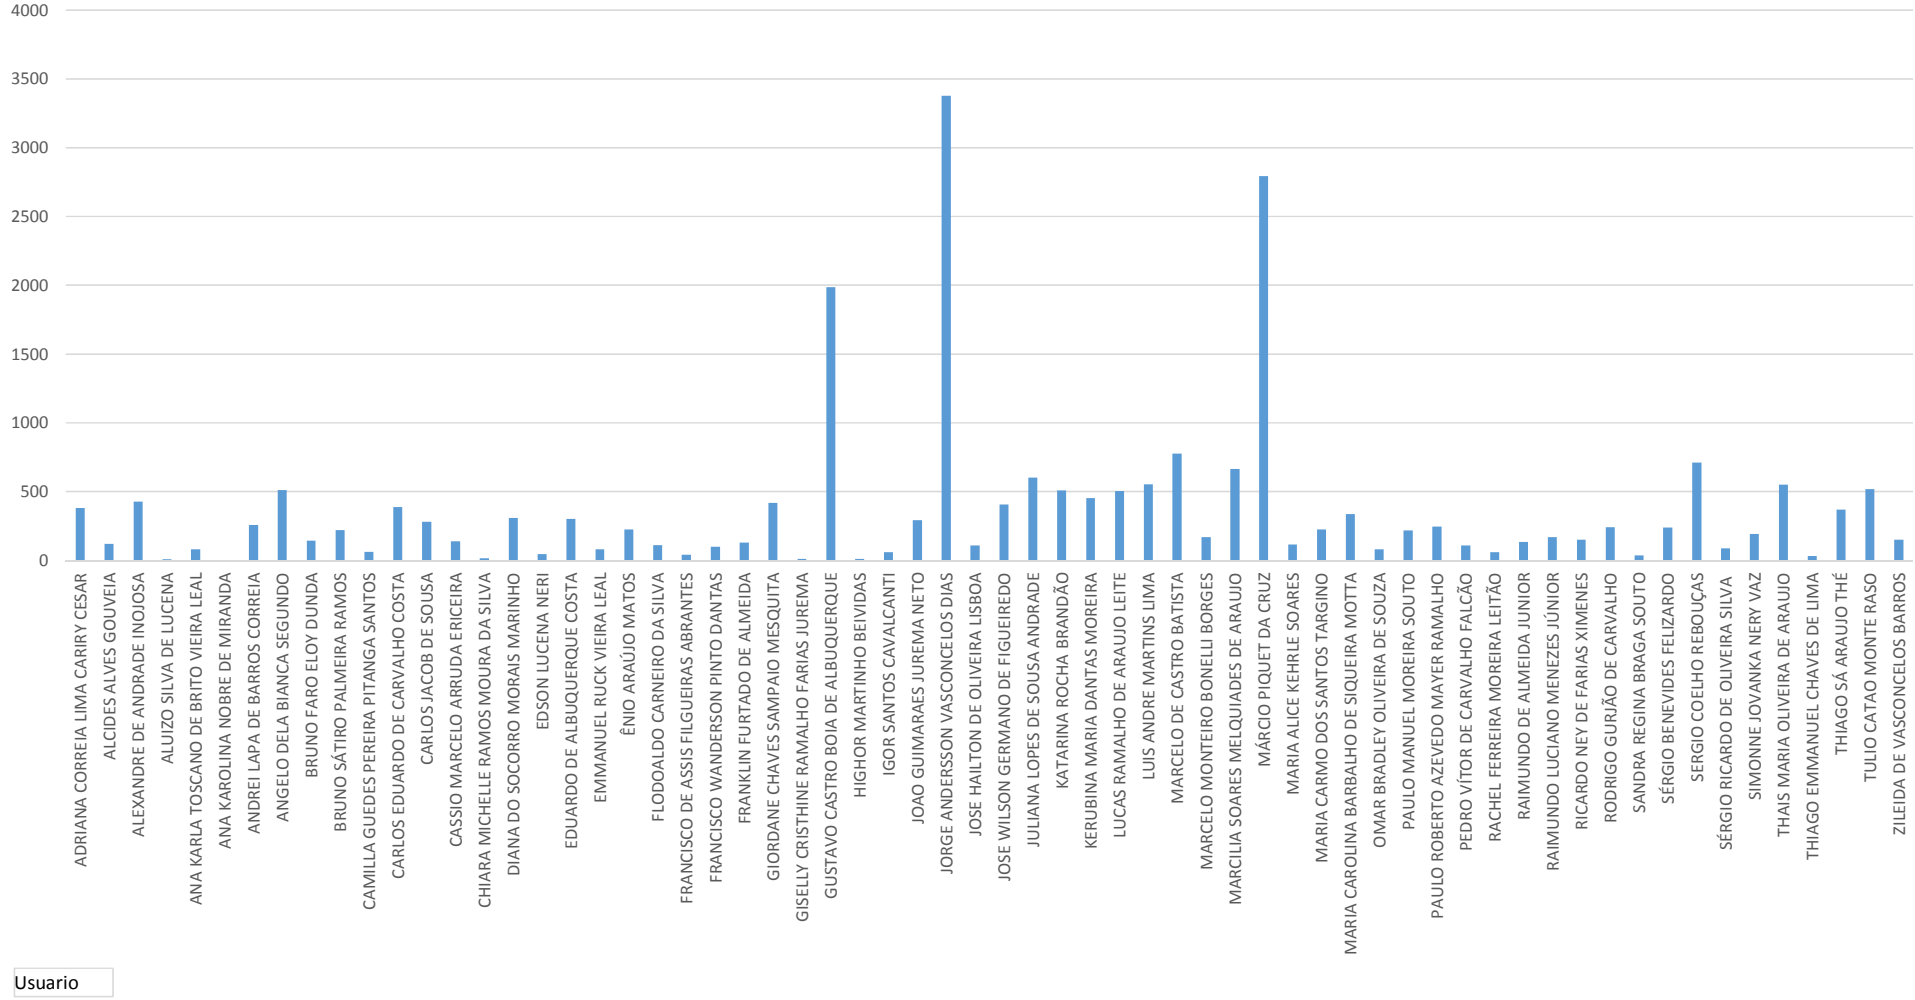

Tipo Unidade

Soma de Qtd de Ativ

Usuario